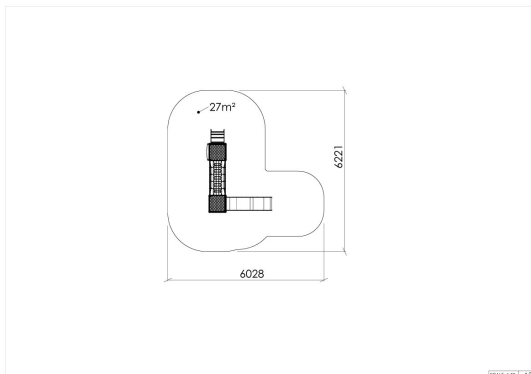

Kong Sverres Borg

25-300-030

En borg med to borgtårn med vegger, vinduer og en morsom hengebro. Den ene borgen har trappestige som adkomstvei, mens den andre har rutsjebane. Borgen har mange lekemuligheter - både oppe, rundt og under. Nettovergangen som forbinder de to tårnene utfordrer balanse og romsans. Lekehuset nede, med butikkdisk, er skapt til rollelek og samvær for to eller tre små grupper.

SCALE 1:10 A3

Høyde:	2.2 m
Lengde:	2.6 m
Bredde:	3.3 m
Produkttype:	,
Produktserie:	,
Fallhøyde	1 m
Gulvhøyde	1
Stolpe/rør	Aluminium
Plate/øvrige	HPL
Estimert monteringsstid	10 t
Anbefalt alder:	3 år
Produsent:	Søve
Sertifisering	Ja
Fundament alt. 1	Inkludert
Sikkerhetssone:	6,10x6,3 m
Minimum nødvendig sikkerhetsareal	27 m ²
Svanemerket	Ja